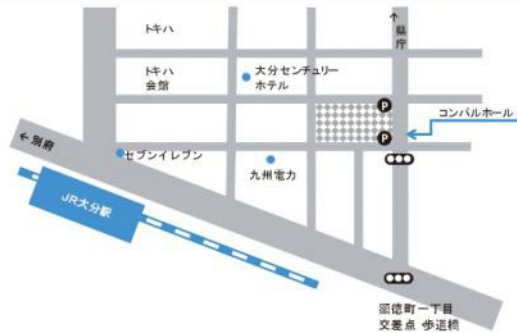

個人利用日（15時～22時）

【体育室】3/1,8,15,22,29

【柔剣道場】3/1,8,15,22,29

※3/1,8,15,22,29日は柔剣道場にストレッチ教室開催（15時～16時）※個人利用は出来ません

ネット予約ページへ

アクセス

JR・バス

大分駅で下車。駅から徒歩7分

駐輪場

225台

駐車場

地下駐車場 135台（午前8時半～午後10時）

・・・最初の30分は無料、以降100円/30分

屋外駐車場 40台（24時間）

・・・最初の30分は無料、以降100円/30分

午後10時から午前8時まで、100円/60分