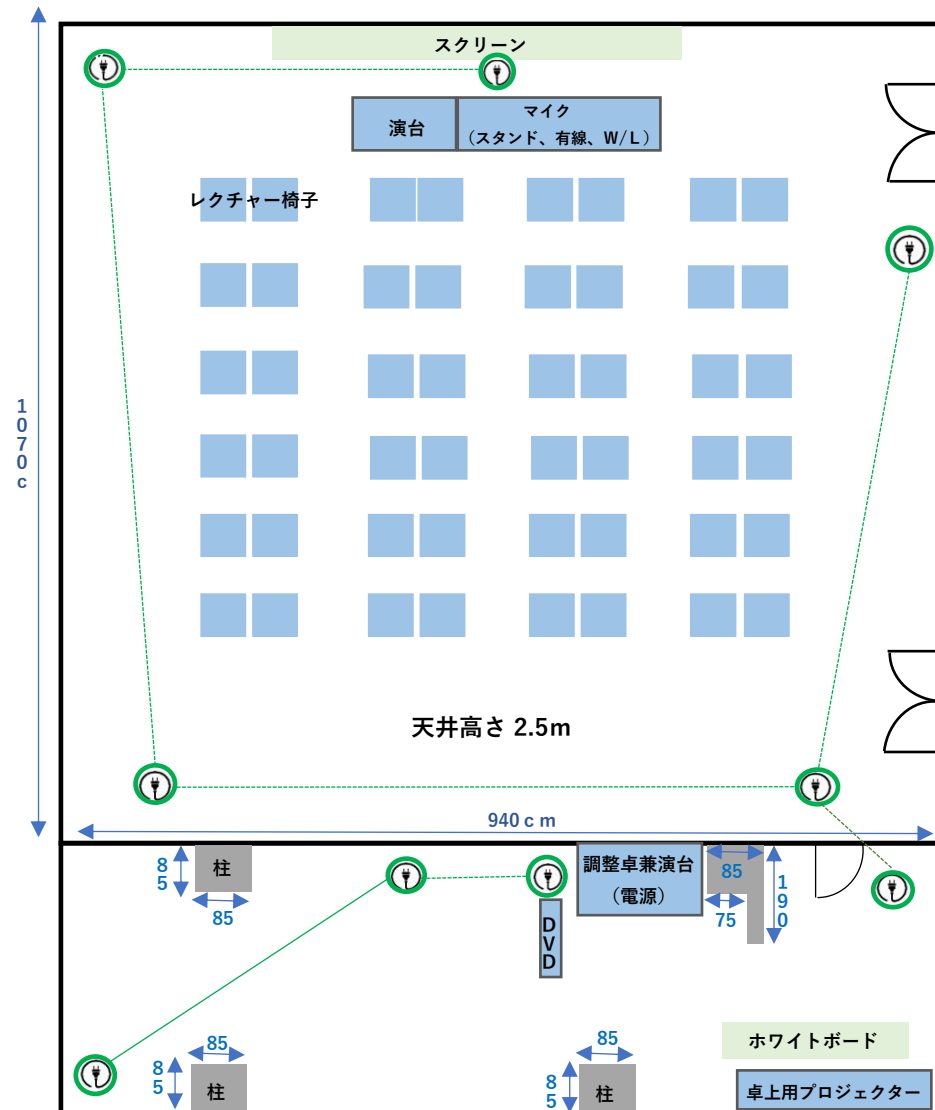

# 視聴覚室

112㎡ 収容人数70人

施設使用料	料金 ※1時間あたり
4/1~5/14、10/16~11/30	490円
5/15~10/15、12/1~3/31 ※空調費加算	680円

備付備品	個数	備考
レクチャー椅子	90	内、22脚は調整室に有
布製椅子	9	調整室に有
パイプ椅子	1	調整室に有
キャスター付机	2	60×180×70
キャスター付机	1	45×180×70
ホワイトボード	1	90×180
演台 (白)	1	46×90×90
調整卓兼演台	1	64×170×110
スタンドマイク	1	調整卓兼演台の中に収納
ワイヤレスマイク	1	※常設ではありません。1F受付にて貸出
有線マイク	1	※常設ではありません。1F受付にて貸出
マイクスタンド	1	卓上
演台マイク	1	
移動用スクリーン	1	180×180
固定式スクリーン	1	200×150
OHPスクリーン	1	160×160 固定式
卓上用プロジェクター	1	※常設ではありません。1F受付にて貸出
ビデオデッキ	1	
DVDデッキ	1	
AVセレクター	1	
カセットデッキ	1	
LDレコード	1	
VHS・DV	1	
モニター	1	SONY
ビデオチューナー	1	
パーテーション	1	
スピーカー	1	
コンセント	5	2口×5ヶ所

## 配置図

【レクチャー椅子】