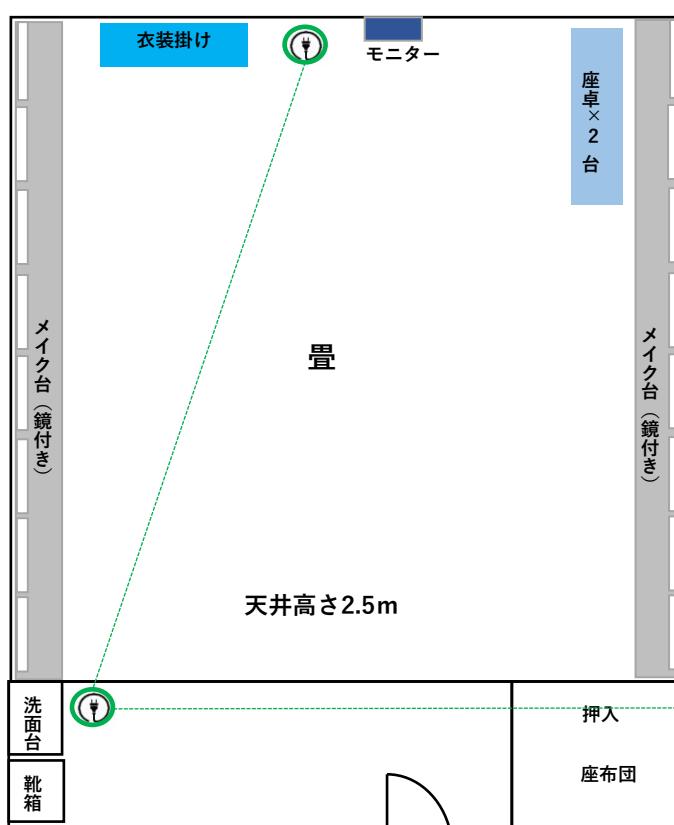

# 楽屋2

16畳 25人

備付備品	個数	備考
座卓	2	45×180×33
鏡	16	77×58 化粧台あり
衣装掛け	1	
靴箱	1	12足
コンセント	2	2口

## 配置図

※注意※  
楽屋1と2合わせて、  
上限1.7kw