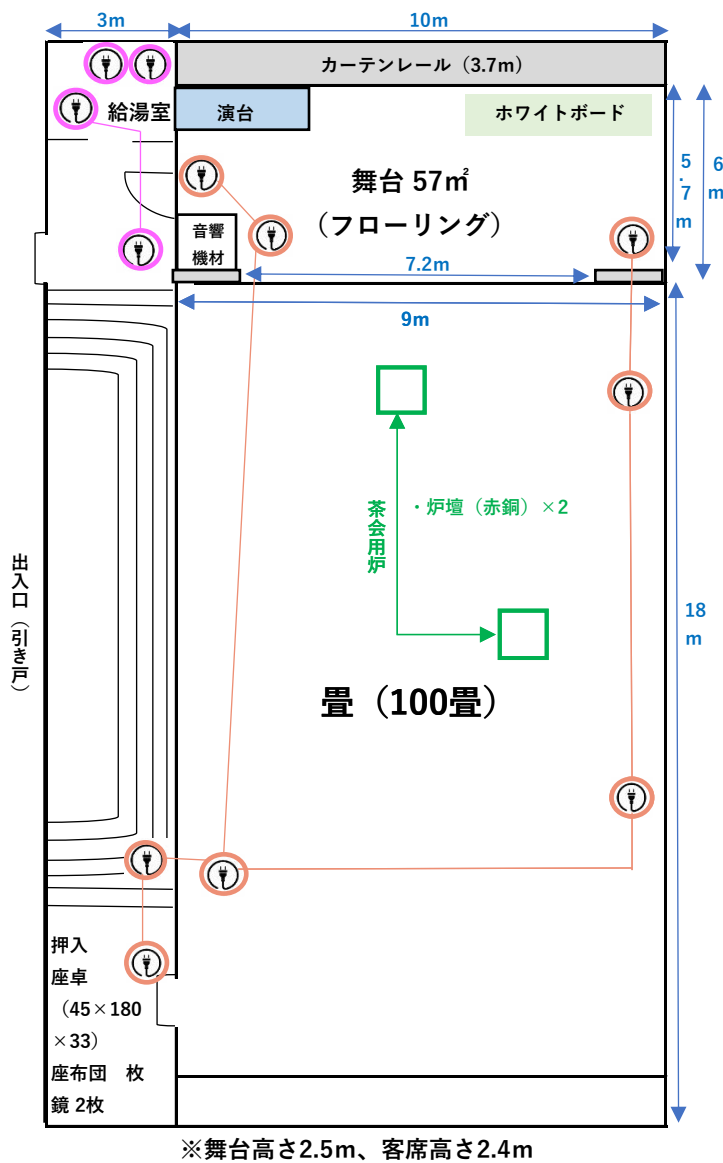

集会室

百畳和室 収容人数200人

施設使用料	料金 ※1時間あたり
4/1~5/14、10/16~11/30	740円
5/15~10/15、12/1~3/31 ※空調費加算	1030円

配置図

備付備品	個数	金額 ※1個1単位4時間	備考
長机 (幕板付)	5	-	180×60×70
座テーブル	70	-	180×60×33
折たたみ椅子	6	-	41×41×34
座ぶとん	200	-	
ホワイトボード	1	-	90×180×87
茶会用炉	2	-	電気炉600w
マイクコード	3	-	10m
姿見	1	-	
演台 (花台を含む)	1	480	48×90×103
カセットデッキ	1	600	500w
ダイナミックマイク	3	240	
ワイヤレスマイク	2	480	
カラオケセット	1	-	
マイクスタンド	5	60	内、ロング2、卓上3
めくり台	1	120	
移動用拡声装置	1式	600	
コンセント	12	120	
音響用回線 (音響装置持込)	1	2,420	一式
照明用回線 (照明器具持込)	1	240	1kw
湯のみ	40	-	準備室
急須 (小)	4	-	準備室
急須 (大)	5	-	準備室
ポット	4	-	準備室

館内共通備品 (有料) ※常設ではありません。1F受付にて貸出	料金 ※1単位4時間
移動用スクリーン (180×180)	240円
液晶プロジェクター ※要事前申込	1,210円
移動用拡声装置 (マイク2本付)	600円
マイクスタンド	60円
コンセント	120円